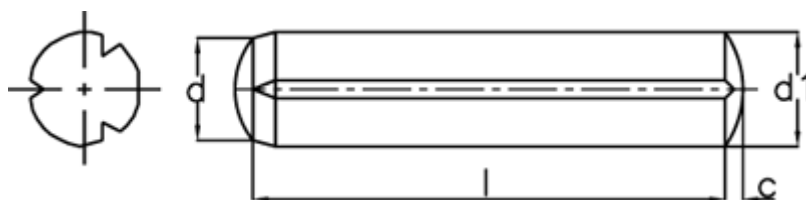

Varenummer: 08034339  
Beskrivelse: KLEE Kærvstift S3 8x60  
Stål

## Mål

---

c = 1,2

d = 8.0

d1 = 8,3

Længde = 60